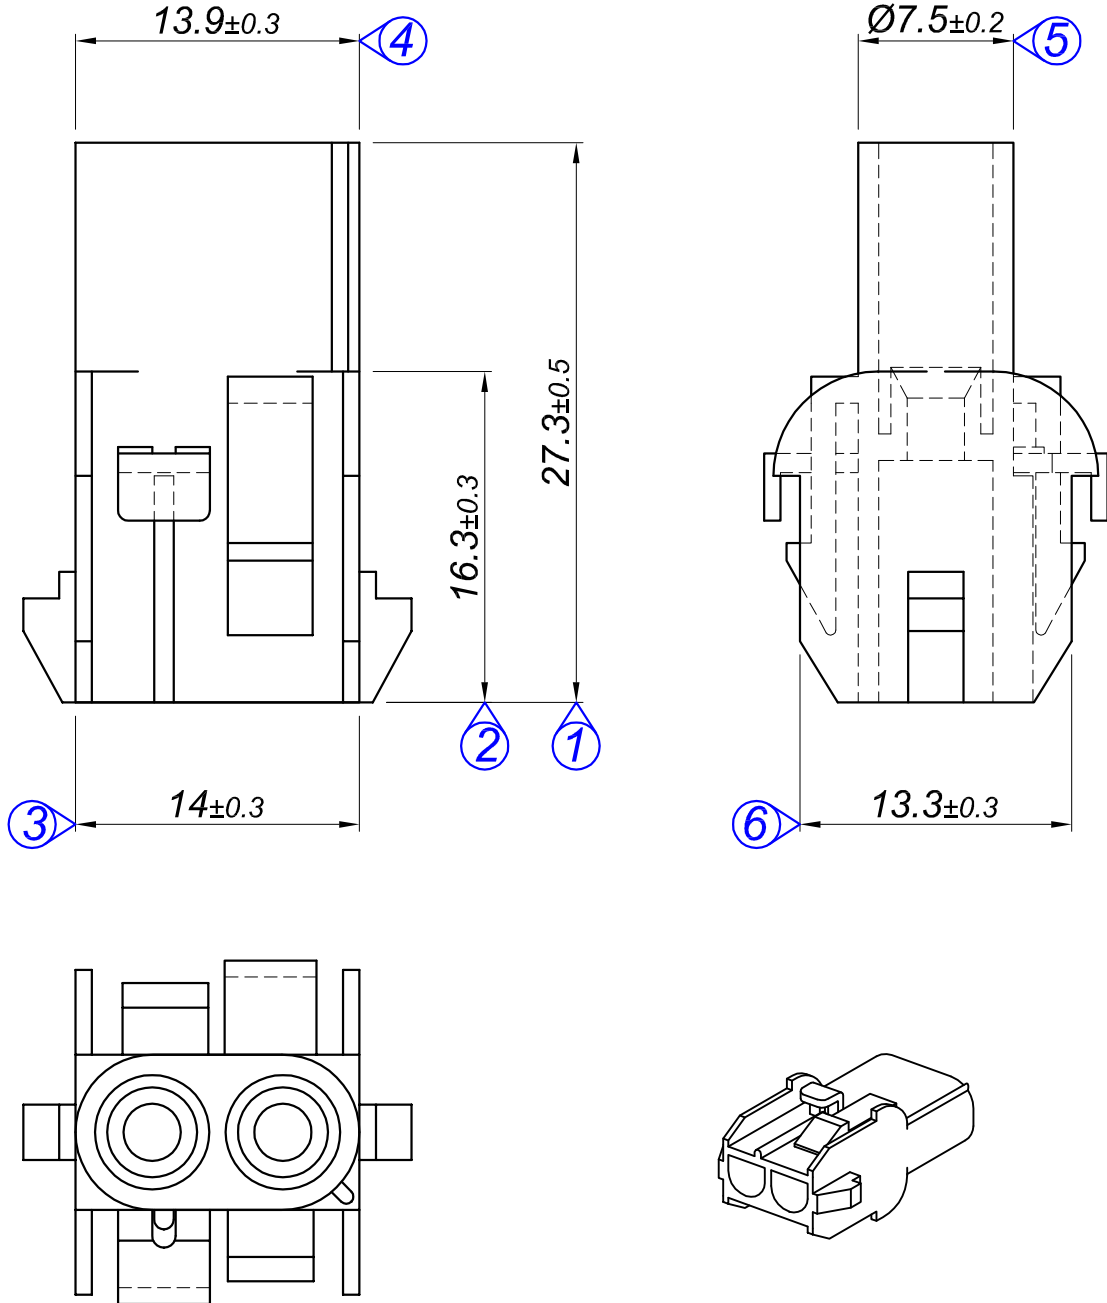

Tarih / Date	16.04.2011	İmza /Signature	Ölçek / Scale			
Çizen / Desing	M.Yağcı		3 / 1			
Onay / Approval	S.Gölcük		No	Değişiklik / Revision		Tarih/Date
	Parça Adı: Part Name	2 Lİ YUVARLAK DIŞI KONNEKTÖR		Parça Kodu: Part Code	KYD 3802	

Resmin Üzerinden Ölçü Almayınız / Don't use the drawing for measuring purpose